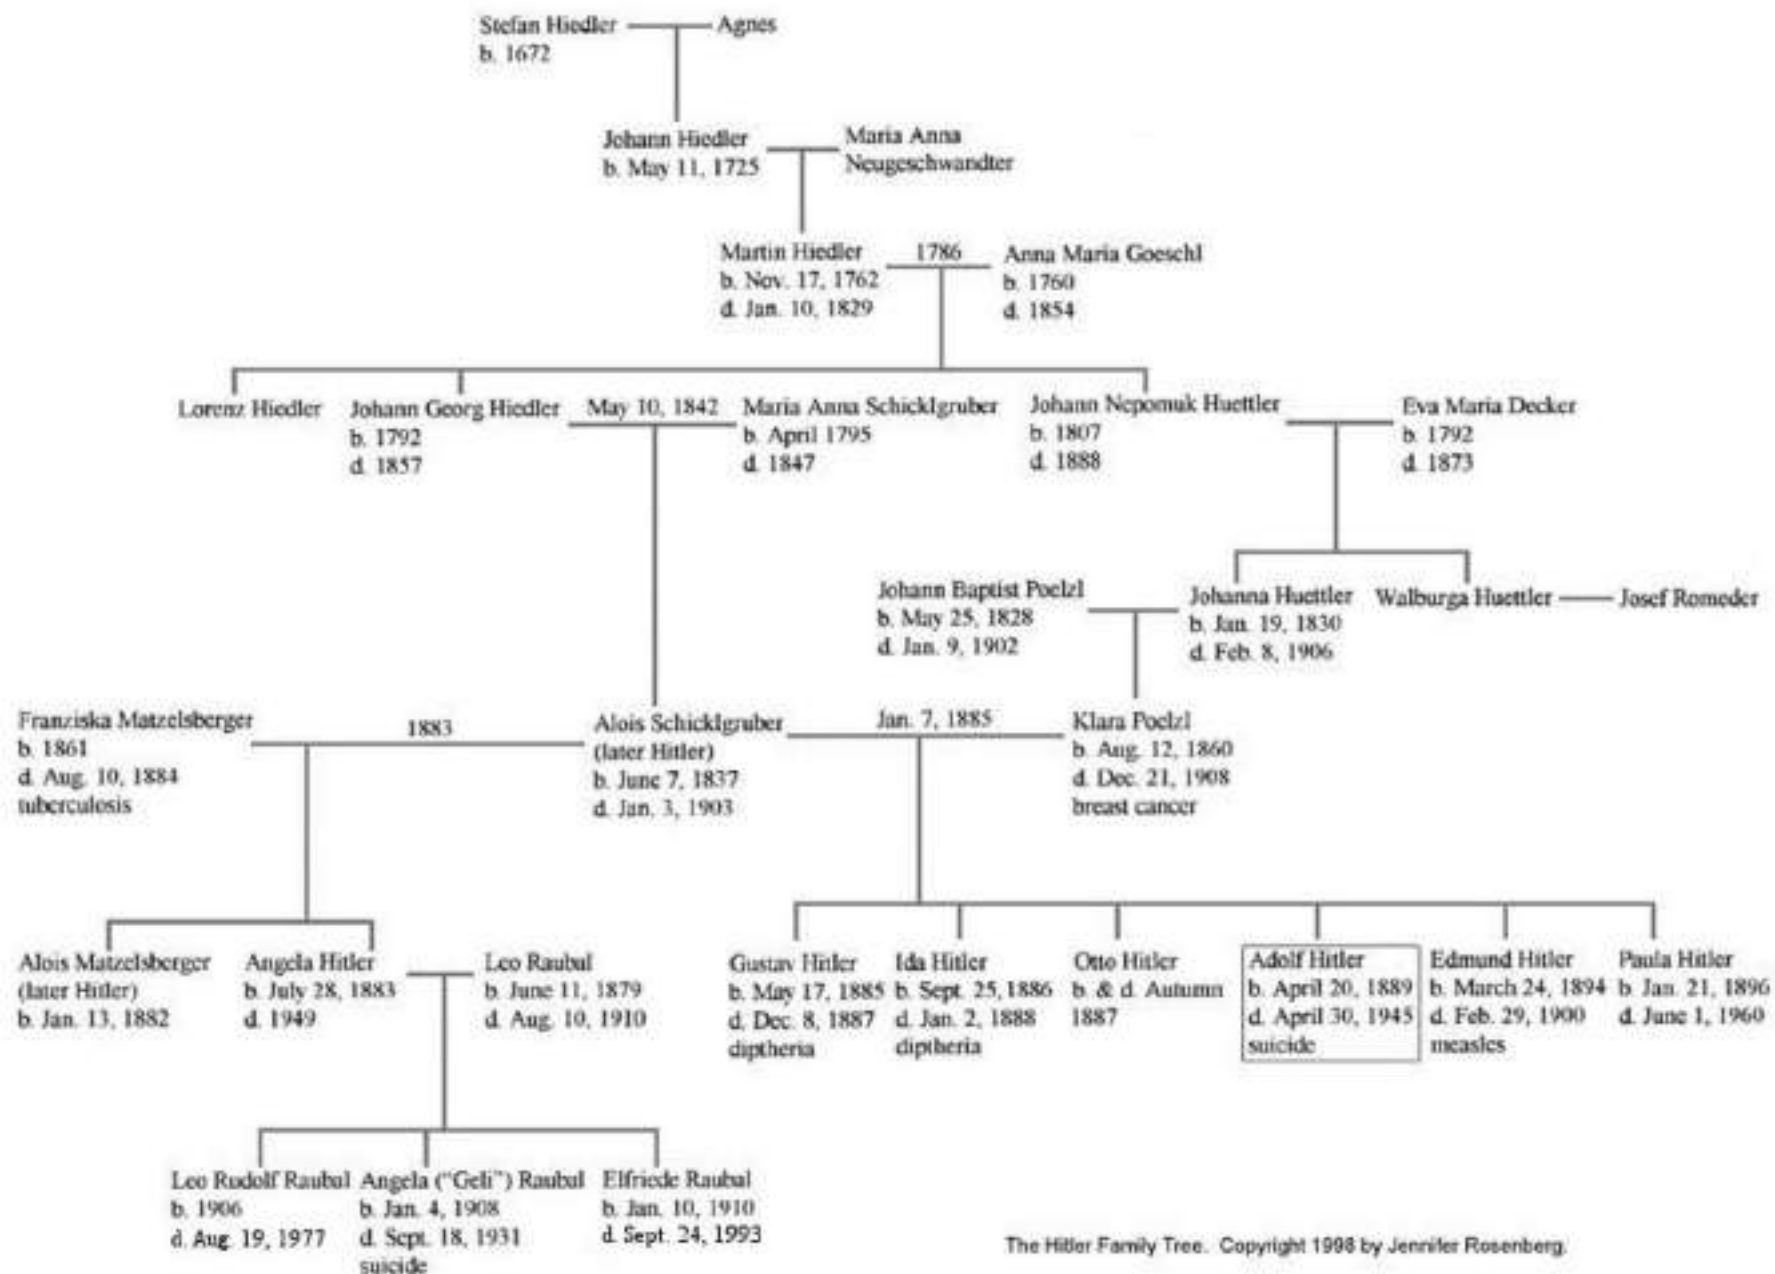

HISTOCAST

NAZISMO: ADOLF HITLER, 1889-1919

REICHSKANTZLER
ADOLF HITLER

WALDVIERTEL

The Hitler Family Tree. Copyright 1998 by Jennifer Rosenberg.

ALOIS SCHICKLGRUBER / HITLER

ALOIS HITLER JR.

ANGELA HITLER/RABAU

ALOIS HITLER

KLARA PÖLZL

ADOLF Y PAULA HITLER

CASA NATAL BRAUNAU- AM- INN

ADOLF HITLER

CASA DE LOS HITLER EN LEONDING

LINZ

August Kubizek

DOCTOR EDUARD BLOCH

VIENA, STUMPERGASSE N.º 29

Georg Ritter von Schönerer

Karl Lueger

TUMBA DE WAGNER Y VILLA WAHNFRIED- BAYREUTH

ALBERGUE MELDEMANNSTRASSE

Reinhold Hanisch

MÚNICH

Batalla del Somme (6-11/1916)

11/1916

1/1915

Camino de las Damas

Ofensiva francesa de Champaña (2-3 y 9-11/1915)

Ofensiva francesa (4/1915)

Batalla de Verdun (2-/8/1916)

8/1916