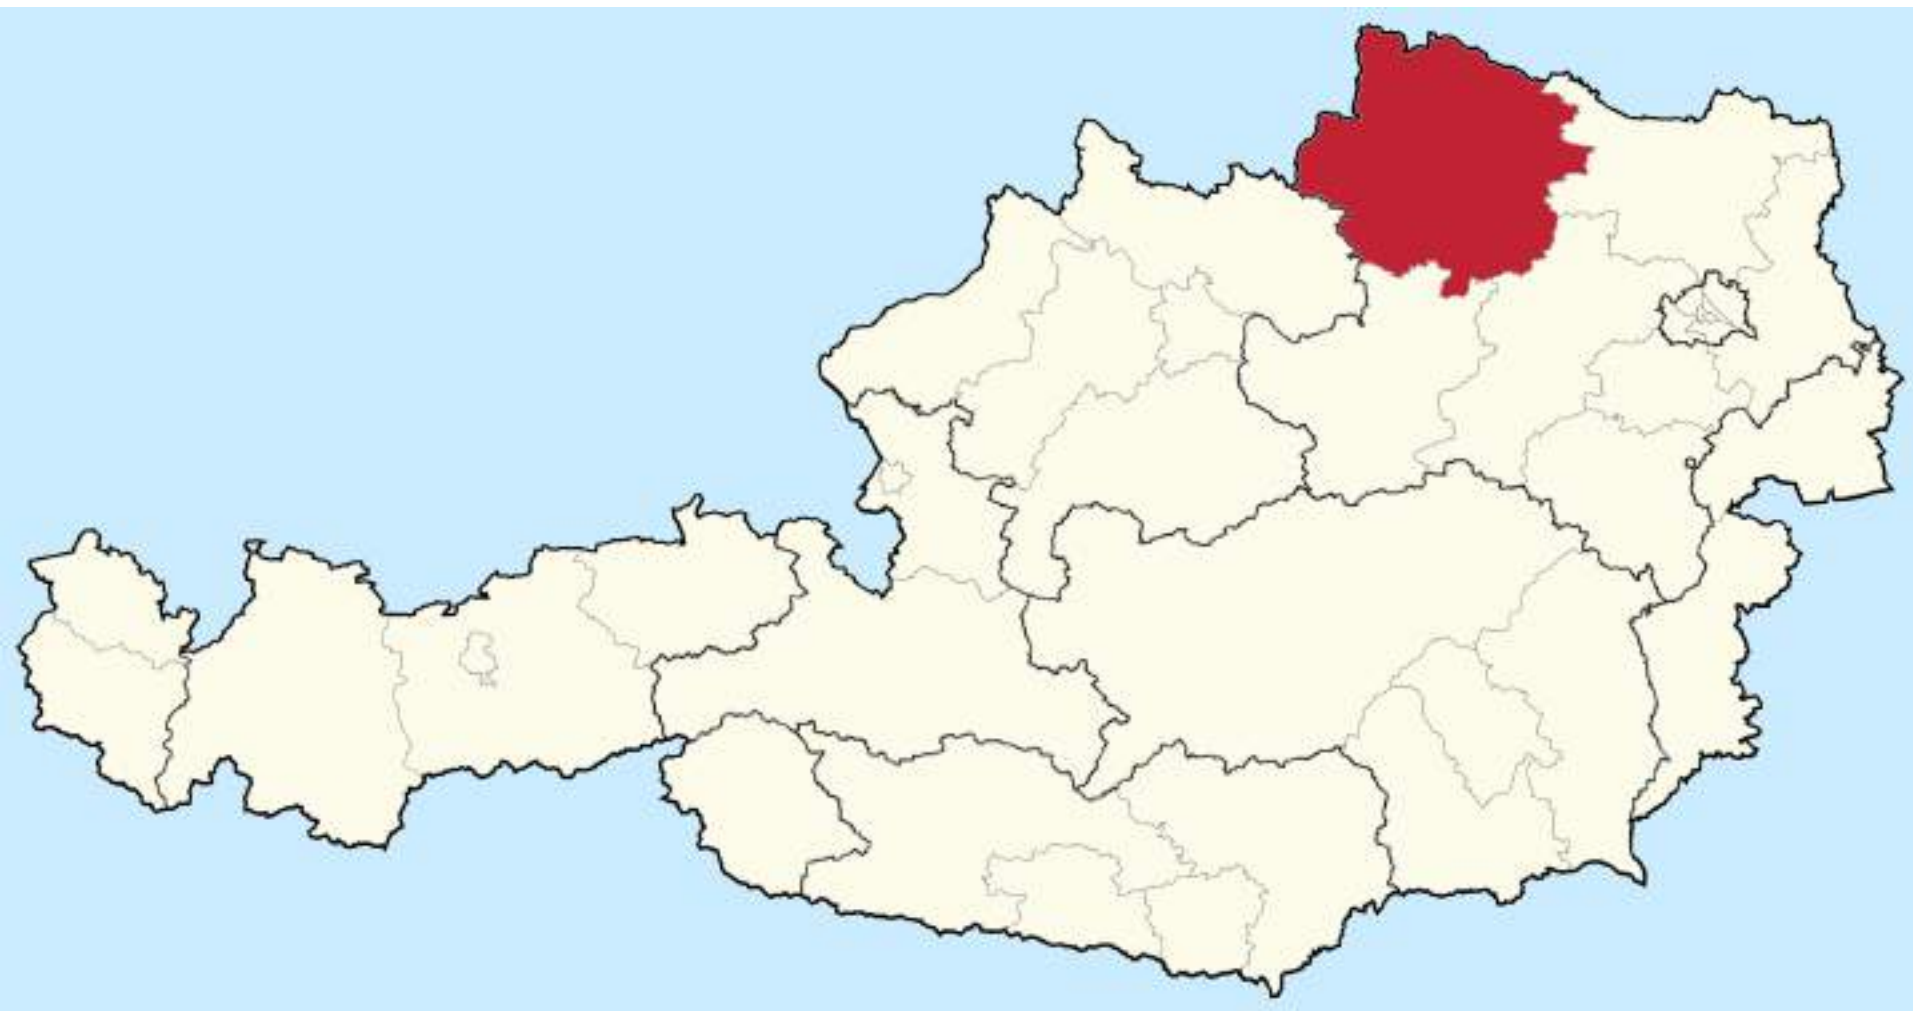

HISTOCAST

NAZISMO: ADOLF HITLER, 1889-1919

REICHSKANTZLER
ADOLF HITLER

WALDVIERTEL

The Hitler Family Tree. Copyright 1998 by Jennifer Rosenberg.

ALOIS SCHICKLGRUBER / HITLER

ALOIS HITLER JR.

ANGELA HITLER/RABAU

DOCTOR EDUARD BLOCH

VIENA, STUMPERGASSE N.º 29

Georg Ritter von Schönerer

Karl Lueger

TUMBA DE WAGNER Y VILLA WAHNFRIED- BAYREUTH

ALBERGUE MELDEMANNSTRASSE

Reinhold Hanisch

MÚNICH

REINO UNIDO

BÉLGICA

ALEMANIA

FRANCIA

SUIZA

EUROPA NOROCCIDENTAL
FRENTE ESTANCADO
(1/1915-12/1916)

1/1915
2. Batalla de Ypres (4/1915)

Ofensivas británicas 3-5/1915
Ofensivas francesas 9-10/1915
5-6/1915
9-10/1915